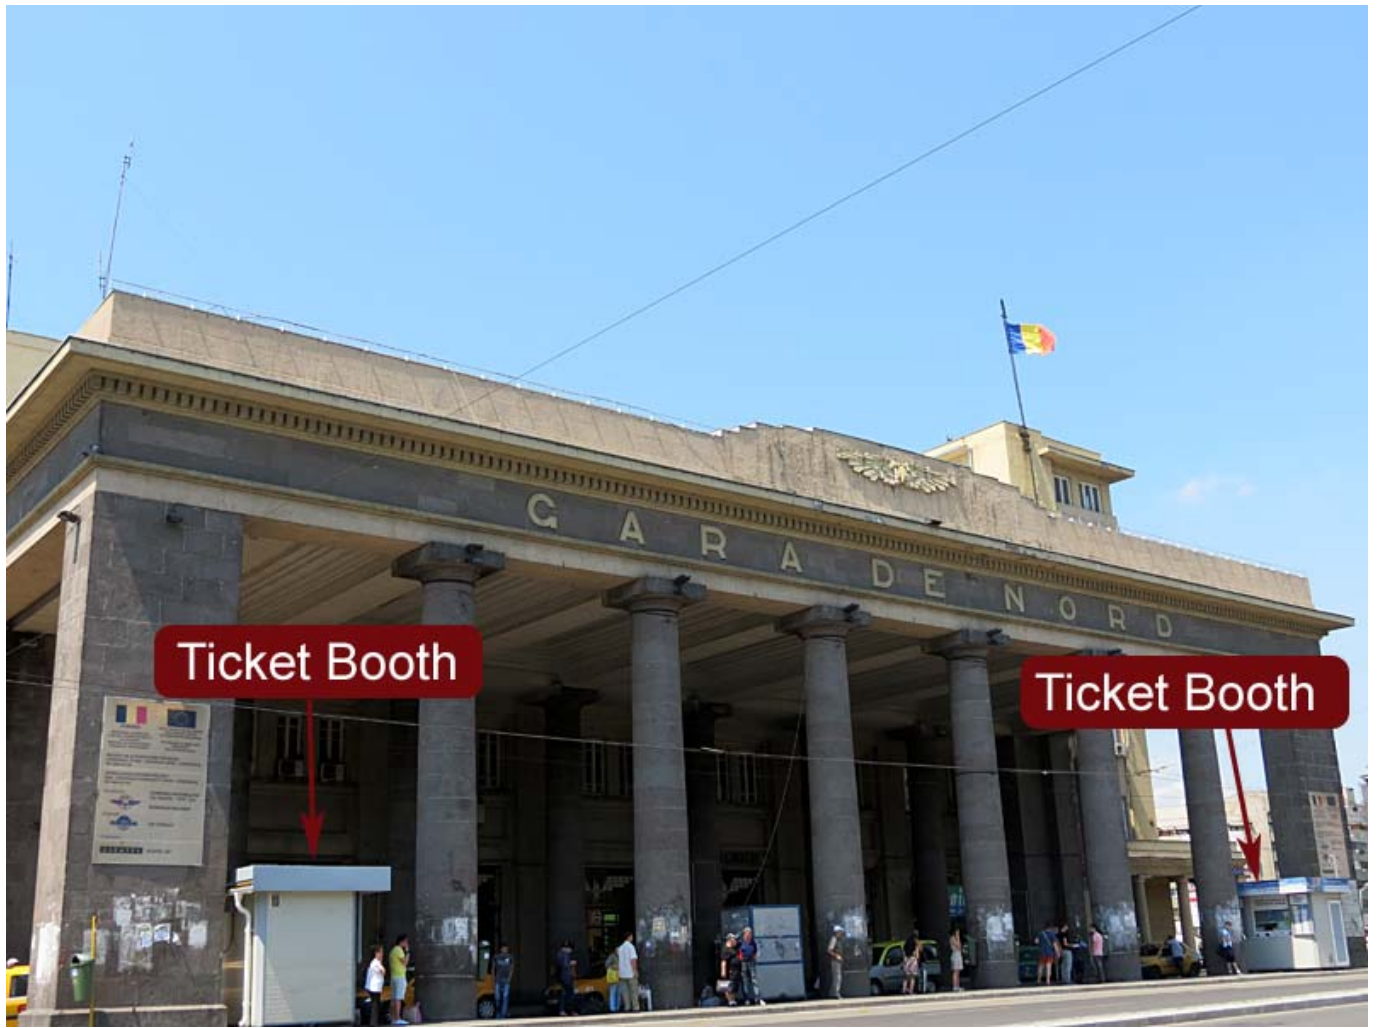

0-WEB.ru

[Orar Autobuz 780 Gara De Nord Aeroport Otopeni](#)

[Orar Autobuz 780 Gara De Nord Aeroport Otopeni](#)

0-WEB.ru

16 Iul 2012 ... Linia expres 780 funcționează între Gara de Nord și Aeroportul Henri Coandă, pe ... Primăria Otopeni, Aeroportul Internațional Henri Coandă Acces de la Gara de Nord. Luați autobuzul 123 până la stația Pod Izvor (6 stații, 29 min.) Acces de la Aeroportul Henri Coandă. De la Aeroportul Henri Aeroport Baneasa.. ... dura chiar si 60 de minute, pe distanta Gara de Nord – Aeroportul Otopeni sau retur. Descarcati de aici orarul liniei expres ...

Orarul de Aeroportul Henri Coandă în centrul orașului. ... Atunci când se ia autobuzul 780 de la gara Gara de Nord la aeroportul Otopeni, rețineți că Gara de orar autobuz 780 gara de nord aeroport otopeni · TomTom v1.3 APK With 915.5074 Europe MAPS.rar · karta tunelovania teredo firmy microsoft Liniile 780 si 783 leaga Bucurestiul de Aeroportul Otopeni. Autobuzele ... traseu-linie-expres-780-gara-basarab-aeroport-otopeni. Orar linie expres 780 RATB.